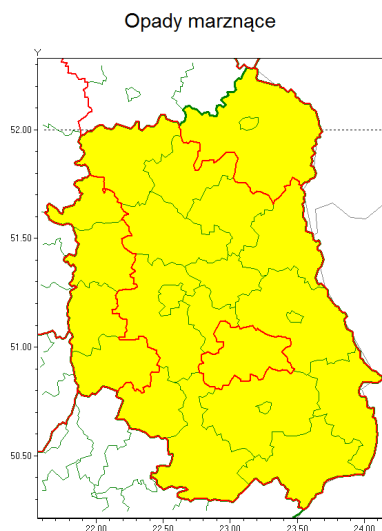

Zasięg ostrzeżenia w województwie

Ostrzeżenie meteorologiczne Nr 24

Nazwa biura	IMGW-PIB Centralne Biuro Prognoz Meteorologicznych - Wydział w Warszawie
Zjawisko/stopień zagrożenia	Opady marznące/1
Obszar	województwo lubelskie powiat krasnostawski
Ważność	od godz. 10:00 dnia 19.02.2021 do godz. 02:00 dnia 20.02.2021
Przebieg	Prognozuje się miejscami wystąpienie słabych opadów marznącego deszczu oraz mroźki powodujących gołoledź.
Prawdopodobieństwo wystąpienia zjawiska(%)	90%
Uwagi	Brak.
Dyrektor synoptyk IMGW-PIB	Michał Folwarski
Godzina i data wydania	godz. 13:56 dnia 18.02.2021
SMS	IMGW-PIB OSTRZEŻENIE: MARZNĄCE OPADY/1 lubelskie/krasnostawski od 10:00/19.02 do 02:00/20.02.2021 marznące opady, drogi liskie.